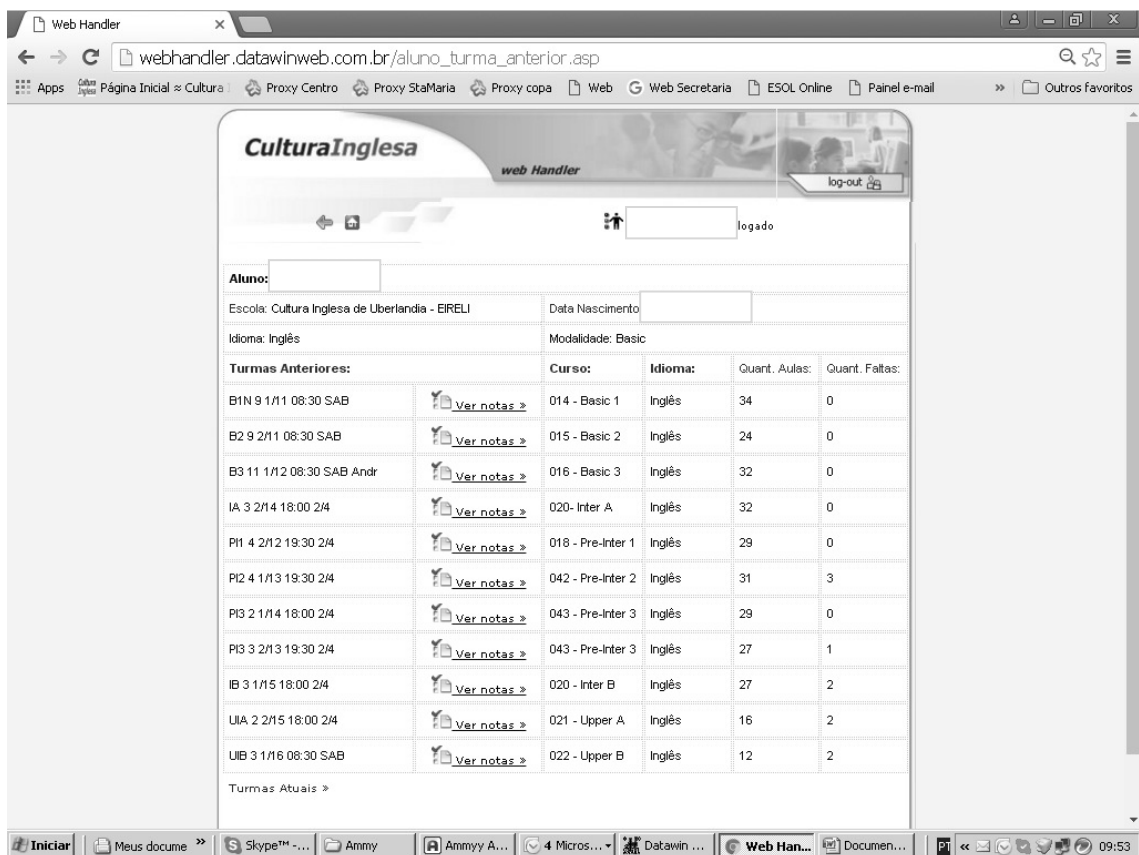

Clicar no link <http://webhandler.datawinweb.com.br/prelogin.asp> que está nesta pagina

The screenshot shows the 'Notas Online' page. The navigation menu is the same as the homepage, with 'NOTAS ONLINE' selected. The page title is 'Notas Online'. The main content area contains the following text: 'Para acessar suas notas online, você precisa de um usuario e senha. Estes dados o aluno pode solicitar na secretaria da Cultura Inglesa. Peça já seus dados para ter acesso as notas, financeiro e faltas.' Below this, it says 'USAR SOMENTE O INTERNET EXPLORER' and provides a link: 'Para acessar suas notas clique neste link: >>>><http://webhandler.datawinweb.com.br/prelogin.asp>'. The right sidebar is identical to the homepage. The browser's address bar shows the URL www.culturainglesauberlandia.com.br/conteudo.aspx?cont=52.

Marcar a opção ALUNO colocar o LOGIN e SENHA que foram enviados para seu e-mail. Clicar no botão ENTRAR.

Clicar no botão MINHAS AVALIAÇÕES

Clicar na opção TURMAS ANTERIORES

Escolher a turma que deseja verificar a nota A TURMA ATUAL é a ultima na lista. Clicar em VER NOTAS

Em seguida e apresentado o valor da NOTAS

Web Handler

webhandler.datawinweb.com.br/aluno_detalhes_turma_anterior.asp?cod_grupo=4737

Apps Página Inicial Cultura Proxy Centro Proxy StaMaria Proxy copa Web Web Secretaria ESOL Online Pannel e-mail Outros favoritos