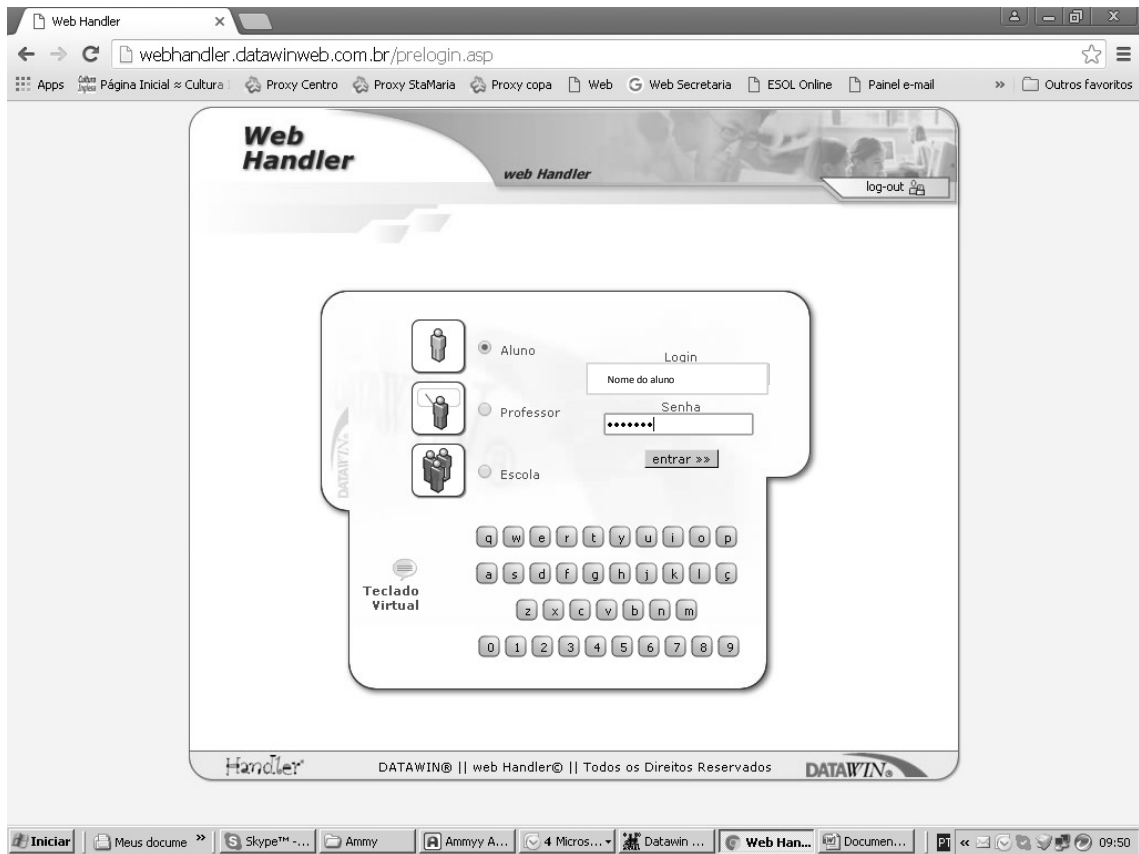

Acessar o site da Cultura Inglesa – [HTTP://www.culturainglesauberlandia.com.br](http://www.culturainglesauberlandia.com.br)

Clicar na opção do menu NOTAS ONLINE e no submenu NOTAS ONLINE

The screenshot shows the homepage of Cultura Inglesa Uberlândia. The header includes the logo and a navigation menu with options: INSTITUIÇÃO, CURSOS, EXERCÍCIOS, NOTAS ONLINE (highlighted), EXAMES CAMBRIDGE, EXAMES PROFICIÊNCIA, and CONTATO. Below the menu is a large banner for 'Inscrições Abertas! Exames Cambridge KET PET FCE CAE'. To the right, there is a 'nossos Cursos' section listing levels from CHILDREN to POST ADVANCED. A 'Destaques' section at the bottom features links for 'Inscrição CDC 2016', 'Notas Online', 'Exercícios', and 'E-board'. The browser's address bar shows the URL www.culturainglesauberlandia.com.br.

Clicar no link <http://webhandler.datawinweb.com.br/prelogin.asp> que está nesta pagina

The screenshot shows the 'Notas Online' page. The navigation menu is the same as the homepage, with 'NOTAS ONLINE' selected. The page title is 'Notas Online'. The main content area contains the following text: 'Para acessar suas notas online, você precisa de um usuario e senha. Estes dados o aluno pode solicitar na secretaria da Cultura Inglesa. Peça já seus dados para ter acesso as notas, financeiro e faltas.' Below this, it says 'USAR SOMENTE O INTERNET EXPLORER' and provides a link: 'Para acessar suas notas clique neste link: >>>><http://webhandler.datawinweb.com.br/prelogin.asp>'. The right sidebar is identical to the homepage. The browser's address bar shows the URL www.culturainglesauberlandia.com.br/conteudo.aspx?cont=52.

Marcar a opção ALUNO colocar o LOGIN e SENHA que foram enviados para seu e-mail. Clicar no botão ENTRAR.

Clicar no botão MINHAS AVALIAÇÕES

Clicar na opção TURMAS ANTERIORES

Escolher a turma que deseja verificar a nota A TURMA ATUAL é a ultima na lista. Clicar em VER NOTAS