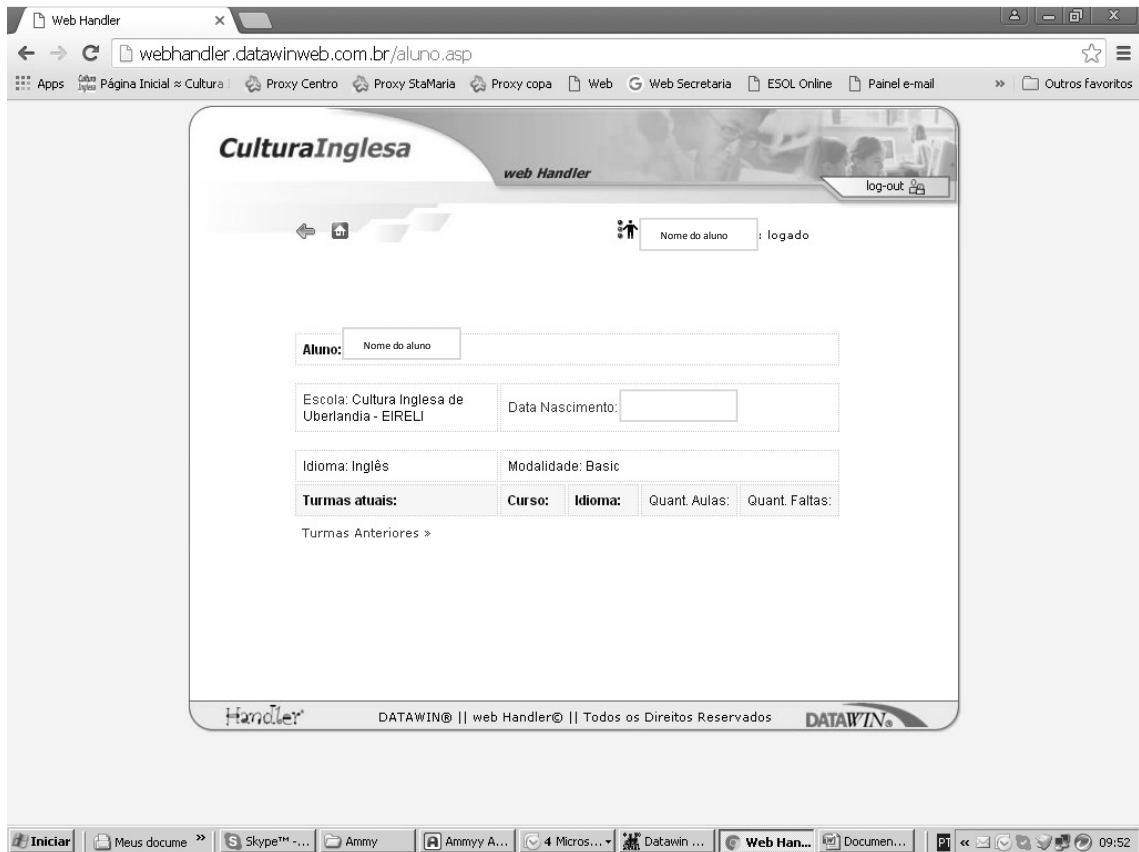

Acessar o site da Cultura Inglesa – [HTTP://www.culturainglesauberlandia.com.br](http://www.culturainglesauberlandia.com.br)

Clicar na opção do menu NOTAS ONLINE e no submenu NOTAS ONLINE

The screenshot shows the homepage of Cultura Inglesa Uberlândia. The header includes the logo and a navigation menu with options: INSTITUIÇÃO, CURSOS, EXERCÍCIOS, NOTAS ONLINE (highlighted), EXAMES CAMBRIDGE, EXAMES PROFICIÊNCIA, and CONTATO. Below the menu is a large banner for 'Inscrições Abertas! Exames Cambridge KET PET FCE CAE'. To the right, there is a 'nossos Cursos' section listing levels from CHILDREN to POST ADVANCED. A 'Destaques' section at the bottom features links for 'Inscrição CDC 2016', 'Notas Online', 'Exercícios', and 'E-board'. The browser's address bar shows the URL www.culturainglesauberlandia.com.br.

Clicar no link <http://webhandler.datawinweb.com.br/prelogin.asp> que está nesta pagina

The screenshot shows the 'Notas Online' page. The navigation menu is the same as the homepage, with 'NOTAS ONLINE' selected. The page title is 'Notas Online'. The main content area contains the following text: 'Para acessar suas notas online, você precisa de um usuario e senha. Estes dados o aluno pode solicitar na secretaria da Cultura Inglesa. Peça já seus dados para ter acesso as notas, financeiro e faltas.' Below this, it says 'USAR SOMENTE O INTERNET EXPLORER' and provides a link: 'Para acessar suas notas clique neste link: >>>><http://webhandler.datawinweb.com.br/prelogin.asp>'. The right sidebar is identical to the homepage. The browser's address bar shows the URL www.culturainglesauberlandia.com.br/conteudo.aspx?cont=52.

Marcar a opção ALUNO colocar o LOGIN e SENHA que foram enviados para seu e-mail. Clicar no botão ENTRAR.

Clicar no botão MINHAS AVALIAÇÕES

Clicar na opção TURMAS ANTERIORES

Escolher a turma que deseja verificar a nota A TURMA ATUAL é a ultima na lista. Clicar em VER NOTAS